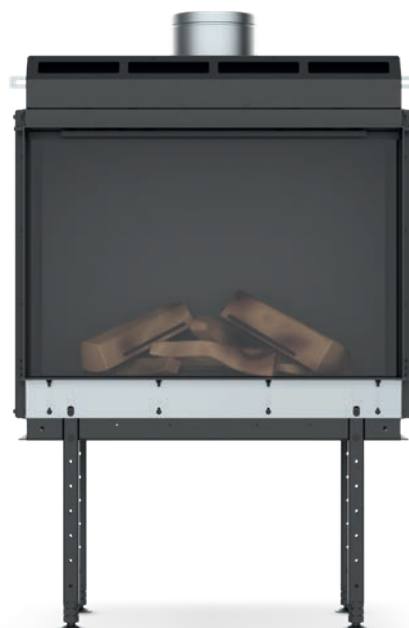

Vystýlka hladká
Vystýlka žebrovaná

Keramická polena přírodní barva
Keramická polena černá barva

Konvekční plášť
Wifi set
Audio set

HAKA G-115

TECHNICKÉ INFORMACE

Zemní plyn G20	1,9 – 8,4 kW
Zemní plyn G25	1,9 – 8,1 kW