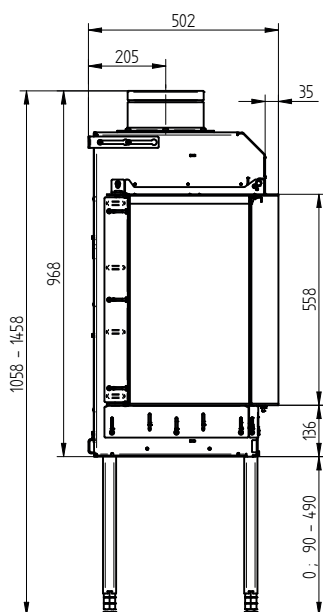

ECKA G-82

TECHNICKÉ INFORMACE

Zemní plyn G20	1,5 – 7,1 kW
Zemní plyn G25	1,3 – 6,7 kW
Propan G30	1,8 – 6,0 kW

MOŽNOSTI PROVEDENÍ

Stavěcí rám	tl. 4 mm / hloubka 30 mm
	tl. 8 mm / hloubka 55 mm
	tl. 8 mm / hloubka 85 mm

Vystýlka hladká
Vystýlka žebrovaná

Keramická polena přírodní barva
Keramická polena černá barva

Konvekční plášť
Wifi set
Audio set