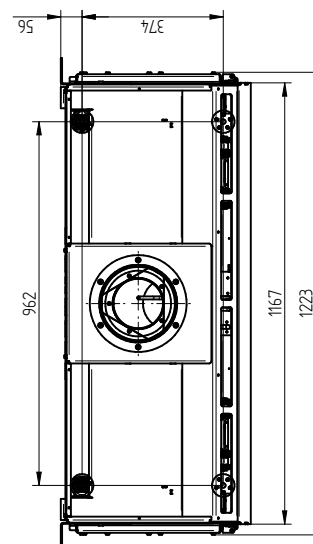

HAKA G-115

TECHNICKÉ INFORMACE

Zemní plyn G20	1,9 – 8,4 kW
Zemní plyn G25	1,9 – 8,1 kW

MOŽNOSTI PROVEDENÍ

Stavěcí rám	tl. 4 mm / hloubka 30 mm
	tl. 8 mm / hloubka 55 mm
	tl. 8 mm / hloubka 85 mm

Vystýlka hladká
Vystýlka žebrovaná

Keramická polena přírodní barva
Keramická polena černá barva

Konvekční plášť
Wifi set
Audio set