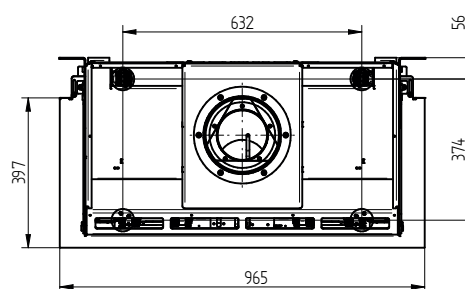

UKA G-82

TECHNICKÉ INFORMACE

Zemní plyn G20	1,5 – 7,1 kW
Zemní plyn G25	1,3 – 6,7 kW
Propan G30	1,8 – 6,0 kW

MOŽNOSTI PROVEDENÍ

Stavěcí rám	tl. 4 mm / hloubka 30 mm
	tl. 8 mm / hloubka 55 mm
	tl. 8 mm / hloubka 85 mm

Vystýlka hladká
Vystýlka žebrovaná

Keramická polena přírodní barva
Keramická polena černá barva

Konvekční plášť
Wifi set
Audio set