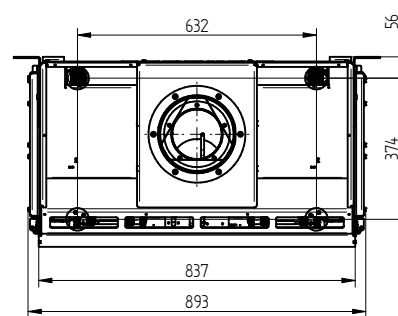

HAKA G-82

TECHNICKÉ INFORMACE

Zemní plyn G20	1,5 – 7,1 kW
Zemní plyn G25	1,3 – 6,7 kW
Propan G30	1,8 – 6,0 kW

MOŽNOSTI PROVEDENÍ

Stavěcí rám	tl. 4 mm / hloubka 30 mm
	tl. 8 mm / hloubka 55 mm
	tl. 8 mm / hloubka 85 mm

Vystýlka hladká
Vystýlka žebrovaná

Keramická polena přírodní barva
Keramická polena černá barva

Konvekční plášť
Wifi set
Audio set