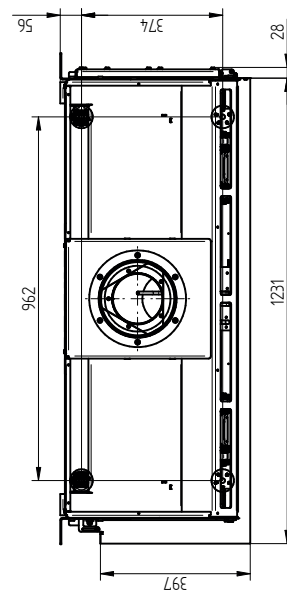

ECKA G-115

TECHNICKÉ INFORMACE

Zemní plyn G20	1,9 – 8,4 kW
Zemní plyn G25	1,9 – 8,1 kW

MOŽNOSTI PROVEDENÍ

Stavěcí rám	tl. 4 mm / hloubka 30 mm
	tl. 8 mm / hloubka 55 mm
	tl. 8 mm / hloubka 85 mm

Vystýlka hladká
Vystýlka žebrovaná

Keramická polena přírodní barva
Keramická polena černá barva

Konvekční plášť
Wifi set
Audio set