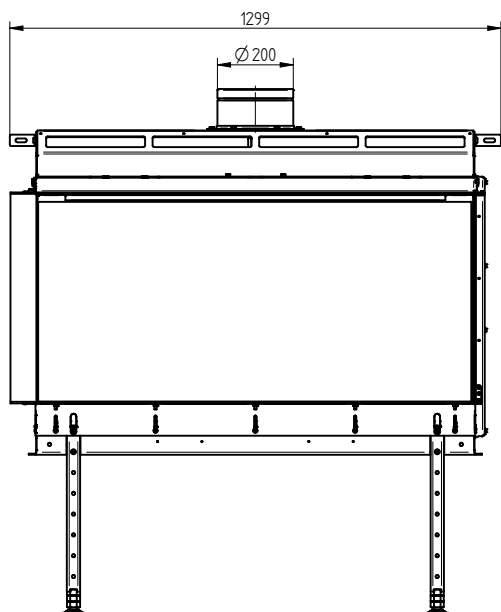

ECKA G-115

TECHNICKÉ INFORMACE

Zemní plyn G20	1,9 – 8,4 kW
Zemní plyn G25	1,9 – 8,1 kW

MOŽNOSTI PROVEDENÍ

Stavěcí rám	tl. 4 mm / hloubka 30 mm
	tl. 8 mm / hloubka 55 mm
	tl. 8 mm / hloubka 85 mm

Vystýlka hladká
Vystýlka žebrovaná

Keramická polena přírodní barva
Keramická polena černá barva

Konvekční plášť
Wifi set
Audio set