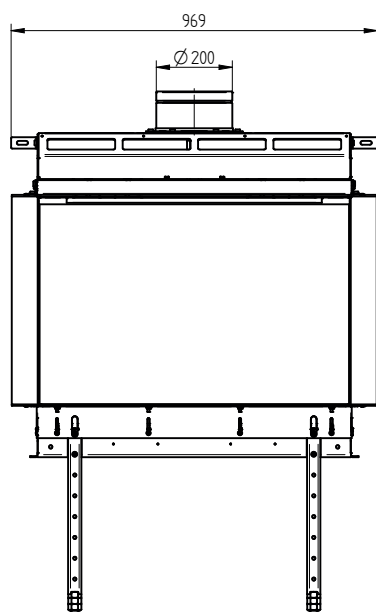

UKA G-82

TECHNICKÉ INFORMACE

Zemní plyn G20	1,5 – 7,1 kW
Zemní plyn G25	1,3 – 6,7 kW
Propan G30	1,8 – 6,0 kW

MOŽNOSTI PROVEDENÍ

Stavěcí rám	tl. 4 mm / hloubka 30 mm
	tl. 8 mm / hloubka 55 mm
	tl. 8 mm / hloubka 85 mm

Vystýlka hladká
Vystýlka žebrovaná

Keramická polena přírodní barva
Keramická polena černá barva

Konvekční plášť
Wifi set
Audio set