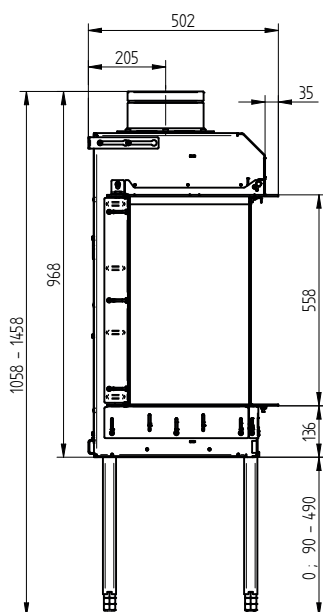

UKA G-82

TECHNICKÉ INFORMACE

Zemní plyn G20	1,5 – 7,1 kW
Zemní plyn G25	1,3 – 6,7 kW
Propan G30	1,8 – 6,0 kW

MOŽNOSTI PROVEDENÍ

Stavěcí rám	tl. 4 mm / hloubka 30 mm
	tl. 8 mm / hloubka 55 mm
	tl. 8 mm / hloubka 85 mm

Vystýlka hladká
Vystýlka žebrovaná

Keramická polena přírodní barva
Keramická polena černá barva

Konvekční plášť
Wifi set
Audio set