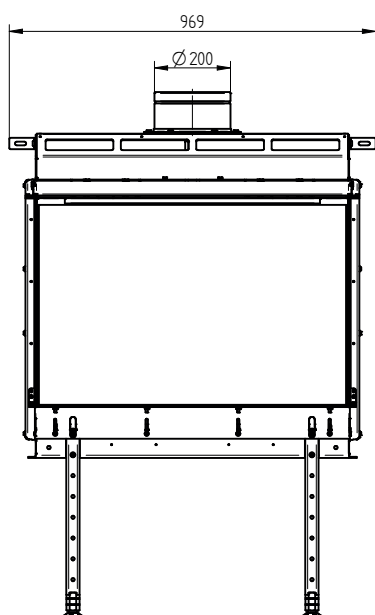

HAKA G-82

TECHNICKÉ INFORMACE

Zemní plyn G20	1,5 – 7,1 kW
Zemní plyn G25	1,3 – 6,7 kW
Propan G30	1,8 – 6,0 kW

MOŽNOSTI PROVEDENÍ

Stavěcí rám	tl. 4 mm / hloubka 30 mm
	tl. 8 mm / hloubka 55 mm
	tl. 8 mm / hloubka 85 mm

Vystýlka hladká
Vystýlka žebrovaná

Keramická polena přírodní barva
Keramická polena černá barva

Konvekční plášť
Wifi set
Audio set