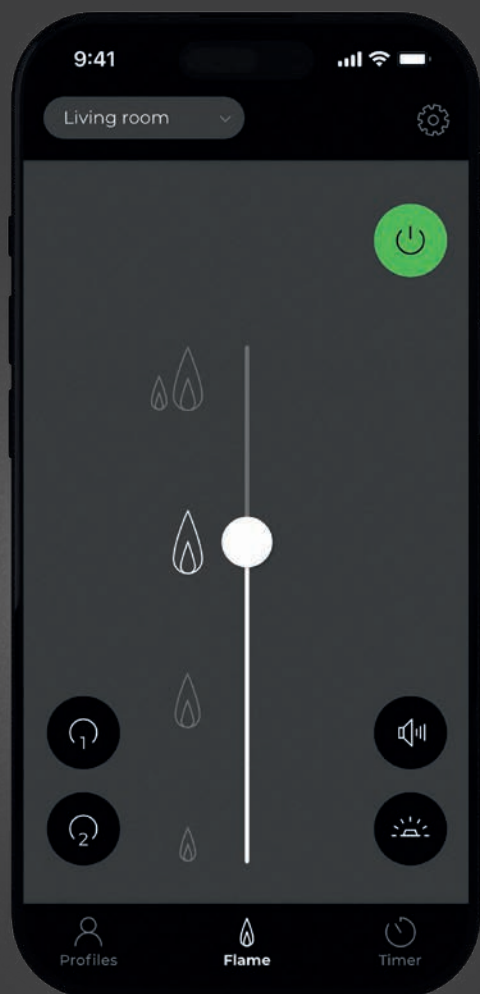

/ Hladká vystýlka topeniště

/ Keramická polena barva přírodní

/ Žebrovaná vystýlka topeniště

/ Keramická polena barva černá

KAŽDÝ DETAIL JE CUSTOMIZOVATELNÝ

Plynové vložky Hoxter umožňují maximální přizpůsobení topeniště. Záda a dno topeniště lze zcela vyjmout a nahradit vhodným materiálem, jako je například kámen nebo keramika. V kombinaci s konfigurovatelnými keramickými poleny a rámečky tím vzniká nepřeborné množství individuálních kombinací. Výsledkem může být naprosto nenápadný nebo naopak výrazný designový prvek, který dokonale zapadne do vašeho interiéru.

SNADNÝ PŘÍSTUP PRO ÚDRŽBU A SERVIS

Překlápěcí mechanismus otevírání čelního skla umožňuje jednoduchou obsluhu. Otevření pomocí jednoho tlačítka a zavření pouhým zatlačením. Vyklopením se čelní sklo dostává do polohy pro snadné čištění.

INTUITIVNÍ DÁLKOVÉ OVLÁDÁNÍ A MOBILNÍ APLIKACE

Přikládáme velký význam intuitivnímu ovládání a respektujeme moderní trendy v mobilní elektronice. Obsluhu krbu za vás vyřeší technologie jako Wi-Fi, Bluetooth, OLED a Haptic, které používá naše dálkové ovládání s jedinečným designem. Nemáte ovladač zrovna po ruce? Nevadí, náš plynový krb můžete ovládat i pomocí spárovaného mobilního zařízení podporujícího systém Android či iOS.