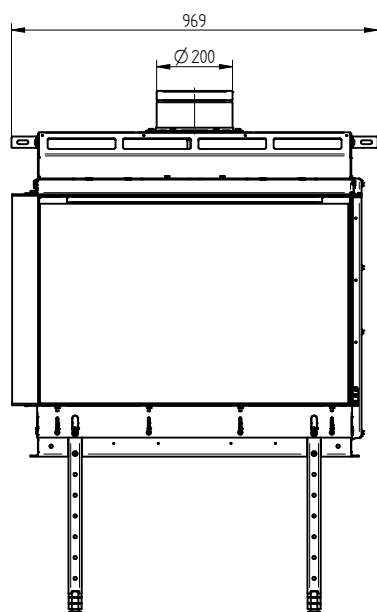

ECKA G-82

TECHNICKÉ INFORMACE

Zemní plyn G20	1,5 – 7,1 kW
Zemní plyn G25	1,3 – 6,7 kW
Propan G30	1,8 – 6,0 kW

MOŽNOSTI PROVEDENÍ

Stavěcí rám	tl. 4 mm / hloubka 30 mm
	tl. 8 mm / hloubka 55 mm
	tl. 8 mm / hloubka 85 mm

Vystýlka hladká
Vystýlka žebrovaná

Keramická polena přírodní barva
Keramická polena černá barva

Konvekční plášť
Wifi set
Audio set