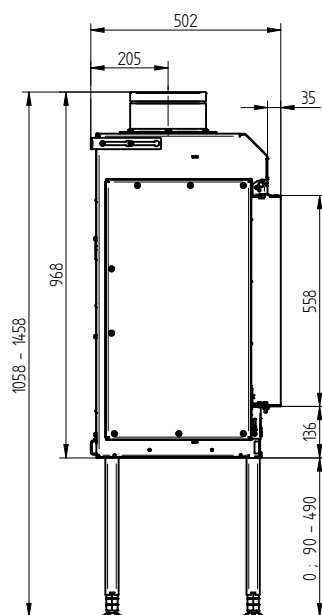

HAKA G-82

TECHNICKÉ INFORMACE

Zemní plyn G20	1,5 – 7,1 kW
Zemní plyn G25	1,3 – 6,7 kW
Propan G30	1,8 – 6,0 kW

MOŽNOSTI PROVEDENÍ

Stavěcí rám	tl. 4 mm / hloubka 30 mm
	tl. 8 mm / hloubka 55 mm
	tl. 8 mm / hloubka 85 mm

Vystýlka hladká
Vystýlka žebrovaná

Keramická polena přírodní barva
Keramická polena černá barva

Konvekční plášť
Wifi set
Audio set