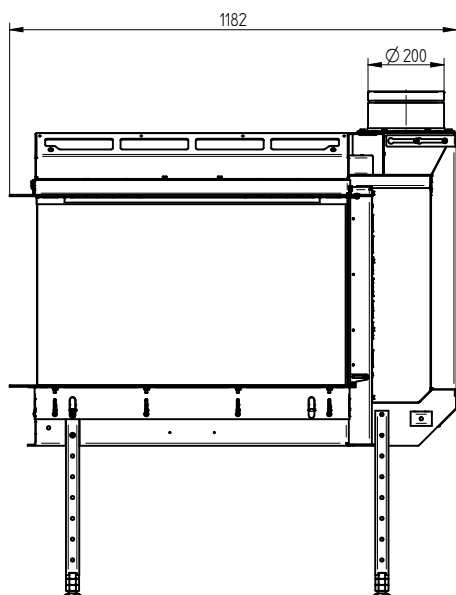

Stavěcí rám	tl. 4 mm / hloubka 30 mm
	tl. 8 mm / hloubka 55 mm
	tl. 8 mm / hloubka 85 mm

Vystýlka hladká
Vystýlka žebrovaná

Keramická polena přírodní barva
Keramická polena černá barva

Wifi set
Audio set