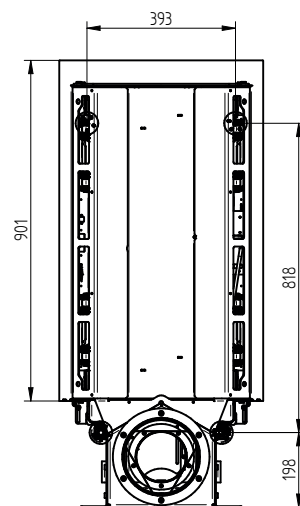

MOŽNOSTI PROVEDENÍ

Stavěcí rám	tl. 4 mm / hloubka 30 mm
	tl. 8 mm / hloubka 55 mm
	tl. 8 mm / hloubka 85 mm

Vystýlka hladká
Vystýlka žebrovaná

Keramická polena přírodní barva
Keramická polena černá barva

Konvekční plášť
Wifi set
Audio set

HAKA G-82T

TECHNICKÉ INFORMACE

Zemní plyn G20	2,4 – 7,3 kW
Zemní plyn G25	2,2 – 7,0 kW

MOŽNOSTI PROVEDENÍ

Stavěcí rám	tl. 4 mm / hloubka 30 mm
	tl. 8 mm / hloubka 55 mm
	tl. 8 mm / hloubka 85 mm

Stavěcí rám	tl. 4 mm / hloubka 30 mm
	tl. 8 mm / hloubka 55 mm
	tl. 8 mm / hloubka 85 mm

Vystýlka hladká
Vystýlka žebrovaná

Keramická polena přírodní barva
Keramická polena černá barva

Wifi set
Audio set