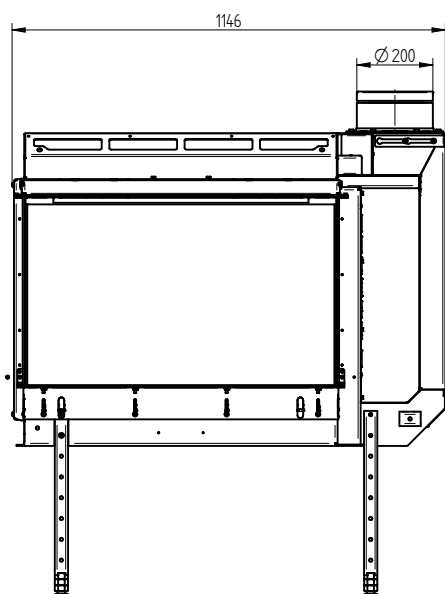

HAKA G-82T

TECHNICKÉ INFORMACE

Zemní plyn G20	2,4 – 7,3 kW
Zemní plyn G25	2,2 – 7,0 kW

MOŽNOSTI PROVEDENÍ

Stavěcí rám	tl. 4 mm / hloubka 30 mm
	tl. 8 mm / hloubka 55 mm
	tl. 8 mm / hloubka 85 mm

Vystýlka hladká
Vystýlka žebrovaná

Keramická polena přírodní barva
Keramická polena černá barva

Wifi set
Audio set