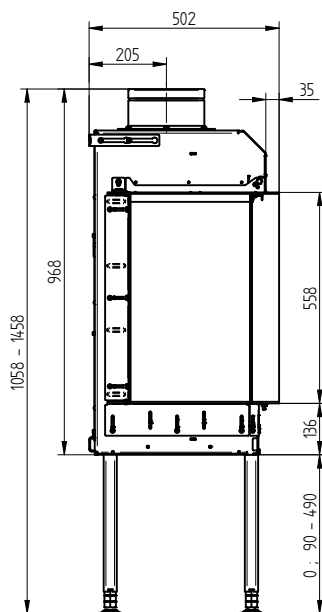

ECKA G-115

TECHNICKÉ INFORMACE

Zemní plyn G20	1,9 – 8,4 kW
Zemní plyn G25	1,9 – 8,1 kW

MOŽNOSTI PROVEDENÍ

Stavěcí rám	tl. 4 mm / hloubka 30 mm
	tl. 8 mm / hloubka 55 mm
	tl. 8 mm / hloubka 85 mm

Vystýlka hladká
Vystýlka žebrovaná

Keramická polena přírodní barva
Keramická polena černá barva

Konvekční plášť
Wifi set
Audio set