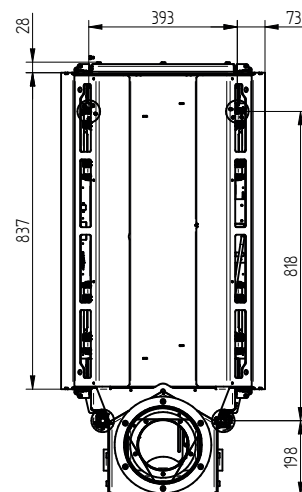

HAKA G-82T

TECHNICKÉ INFORMACE

Zemní plyn G20	2,4 – 7,3 kW
Zemní plyn G25	2,2 – 7,0 kW

MOŽNOSTI PROVEDENÍ

Stavěcí rám	tl. 4 mm / hloubka 30 mm
	tl. 8 mm / hloubka 55 mm
	tl. 8 mm / hloubka 85 mm

Vystýlka hladká
Vystýlka žebrovaná

Keramická polena přírodní barva
Keramická polena černá barva

Wifi set
Audio set