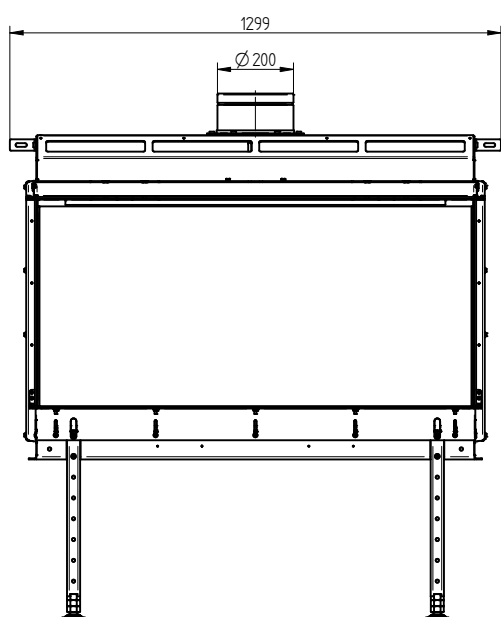

HAKA G-115

TECHNICKÉ INFORMACE

Zemní plyn G20	1,9 – 8,4 kW
Zemní plyn G25	1,9 – 8,1 kW

MOŽNOSTI PROVEDENÍ

Stavěcí rám	tl. 4 mm / hloubka 30 mm
	tl. 8 mm / hloubka 55 mm
	tl. 8 mm / hloubka 85 mm

Vystýlka hladká
Vystýlka žebrovaná

Keramická polena přírodní barva
Keramická polena černá barva

Konvekční plášť
Wifi set
Audio set