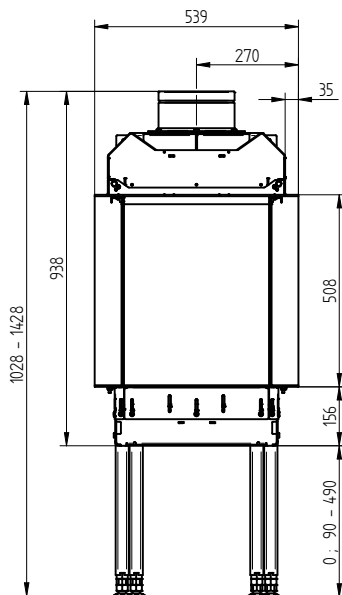

MOŽNOSTI PROVEDENÍ

Stavěcí rám	tl. 4 mm / hloubka 30 mm
	tl. 8 mm / hloubka 55 mm
	tl. 8 mm / hloubka 85 mm

Vystýlka hladká
Vystýlka žebrovaná

Keramická polena přírodní barva
Keramická polena černá barva

Konvekční plášť
Wifi set
Audio set

HAKA G-82T

TECHNICKÉ INFORMACE

Zemní plyn G20	2,4 – 7,3 kW
Zemní plyn G25	2,2 – 7,0 kW

MOŽNOSTI PROVEDENÍ

Stavěcí rám	tl. 4 mm / hloubka 30 mm
	tl. 8 mm / hloubka 55 mm
	tl. 8 mm / hloubka 85 mm

Vystýlka hladká
Vystýlka žebrovaná

Keramická polena přírodní barva
Keramická polena černá barva

Wifi set
Audio set

HAKA G-82RD

TECHNICKÉ INFORMACE

Zemní plyn G20	2,4 – 7,3 kW
Zemní plyn G25	2,2 – 7,0 kW

MOŽNOSTI PŘEVEDENÍ

Stavěcí rám	tl. 4 mm / hloubka 30 mm
	tl. 8 mm / hloubka 55 mm
	tl. 8 mm / hloubka 85 mm

Vystýlka hladká
Vystýlka žebrovaná

Keramická polena přírodní barva
Keramická polena černá barva

Wifi set
Audio set