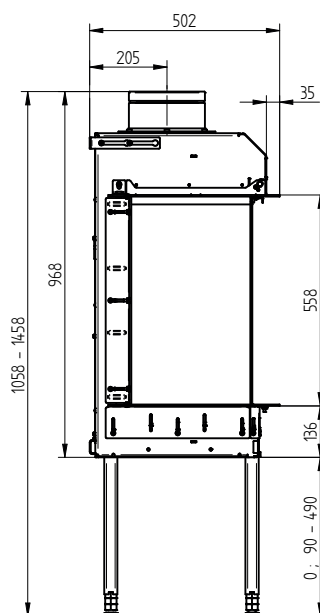

UKA G-115

TECHNICKÉ INFORMACE

Zemní plyn G20	1,9 – 8,4 kW
Zemní plyn G25	1,9 – 8,1 kW

MOŽNOSTI PROVEDENÍ

Stavěcí rám	tl. 4 mm / hloubka 30 mm
	tl. 8 mm / hloubka 55 mm
	tl. 8 mm / hloubka 85 mm

Vystýlka hladká
Vystýlka žebrovaná

Keramická polena přírodní barva
Keramická polena černá barva

Konvekční plášť
Wifi set
Audio set