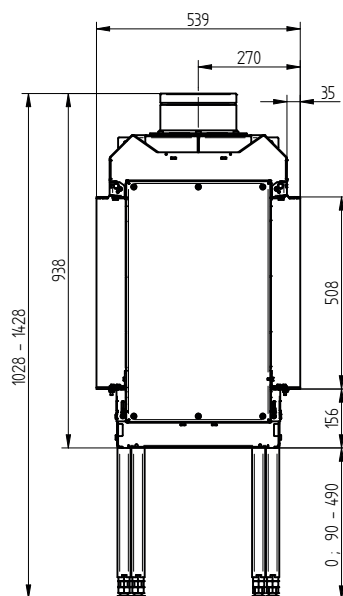

HAKA G-82T

TECHNICKÉ INFORMACE

Zemní plyn G20	2,4 – 7,3 kW
Zemní plyn G25	2,2 – 7,0 kW

MOŽNOSTI PROVEDENÍ

Stavěcí rám	tl. 4 mm / hloubka 30 mm
	tl. 8 mm / hloubka 55 mm
	tl. 8 mm / hloubka 85 mm

Vystýlka hladká
Vystýlka žebrovaná

Keramická polena přírodní barva
Keramická polena černá barva

Wifi set
Audio set