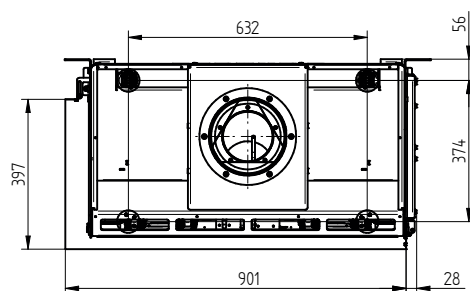

ECKA G-82

TECHNICKÉ INFORMACE

Zemní plyn G20	1,5 – 7,1 kW
Zemní plyn G25	1,3 – 6,7 kW
Propan G30	1,8 – 6,0 kW

MOŽNOSTI PROVEDENÍ

Stavěcí rám	tl. 4 mm / hloubka 30 mm
	tl. 8 mm / hloubka 55 mm
	tl. 8 mm / hloubka 85 mm

Vystýlka hladká
Vystýlka žebrovaná

Keramická polena přírodní barva
Keramická polena černá barva

Konvekční plášť
Wifi set
Audio set