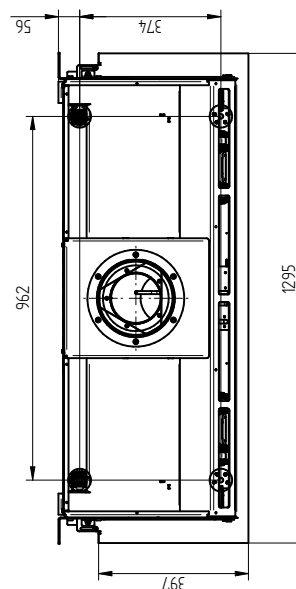

UKA G-115

TECHNICKÉ INFORMACE

Zemní plyn G20	1,9 – 8,4 kW
Zemní plyn G25	1,9 – 8,1 kW

MOŽNOSTI PROVEDENÍ

Stavěcí rám	tl. 4 mm / hloubka 30 mm
	tl. 8 mm / hloubka 55 mm
	tl. 8 mm / hloubka 85 mm

Vystýlka hladká
Vystýlka žebrovaná

Keramická polena přírodní barva
Keramická polena černá barva

Konvekční plášť
Wifi set
Audio set