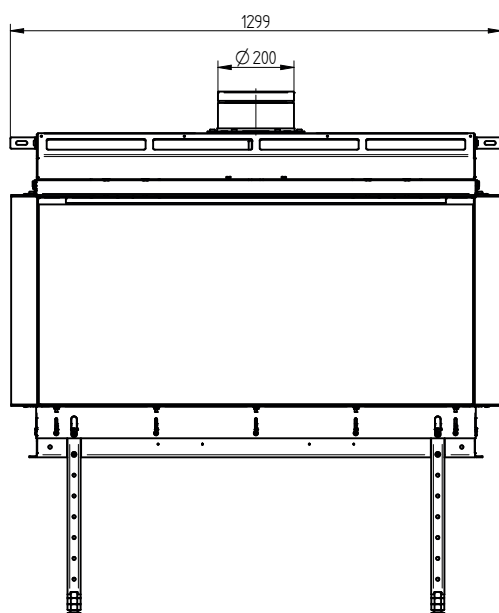

UKA G-115

TECHNICKÉ INFORMACE

Zemní plyn G20	1,9 – 8,4 kW
Zemní plyn G25	1,9 – 8,1 kW

MOŽNOSTI PROVEDENÍ

Stavěcí rám	tl. 4 mm / hloubka 30 mm
	tl. 8 mm / hloubka 55 mm
	tl. 8 mm / hloubka 85 mm

Vystýlka hladká
Vystýlka žebrovaná

Keramická polena přírodní barva
Keramická polena černá barva

Konvekční plášť
Wifi set
Audio set