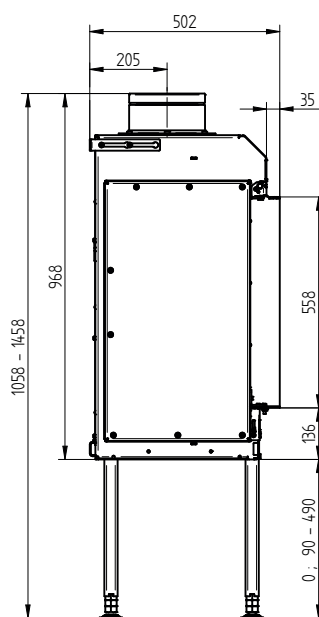

HAKA G-82

TECHNICKÉ INFORMACE

Zemní plyn G20	1,5 – 7,1 kW
Zemní plyn G25	1,3 – 6,7 kW
Propan G30	1,8 – 6,0 kW

MOŽNOSTI PROVEDENÍ

Stavěcí rám	tl. 4 mm / hloubka 30 mm
	tl. 8 mm / hloubka 55 mm
	tl. 8 mm / hloubka 85 mm

Vystýlka hladká
Vystýlka žebrovaná

Keramická polena přírodní barva
Keramická polena černá barva

Konvekční plášť
Wifi set
Audio set

HAKA G-115

TECHNICKÉ INFORMACE

Zemní plyn G20	1,9 – 8,4 kW
Zemní plyn G25	1,9 – 8,1 kW

MOŽNOSTI PROVEDENÍ

Stavěcí rám	tl. 4 mm / hloubka 30 mm
	tl. 8 mm / hloubka 55 mm
	tl. 8 mm / hloubka 85 mm

Vystýlka hladká
Vystýlka žebrovaná

Keramická polena přírodní barva
Keramická polena černá barva

Konvekční plášť
Wifi set
Audio set

ECKA G-82

TECHNICKÉ INFORMACE

Zemní plyn G20	1,5 – 7,1 kW
Zemní plyn G25	1,3 – 6,7 kW
Propan G30	1,8 – 6,0 kW

MOŽNOSTI PROVEDENÍ

Stavěcí rám	tl. 4 mm / hloubka 30 mm
	tl. 8 mm / hloubka 55 mm
	tl. 8 mm / hloubka 85 mm