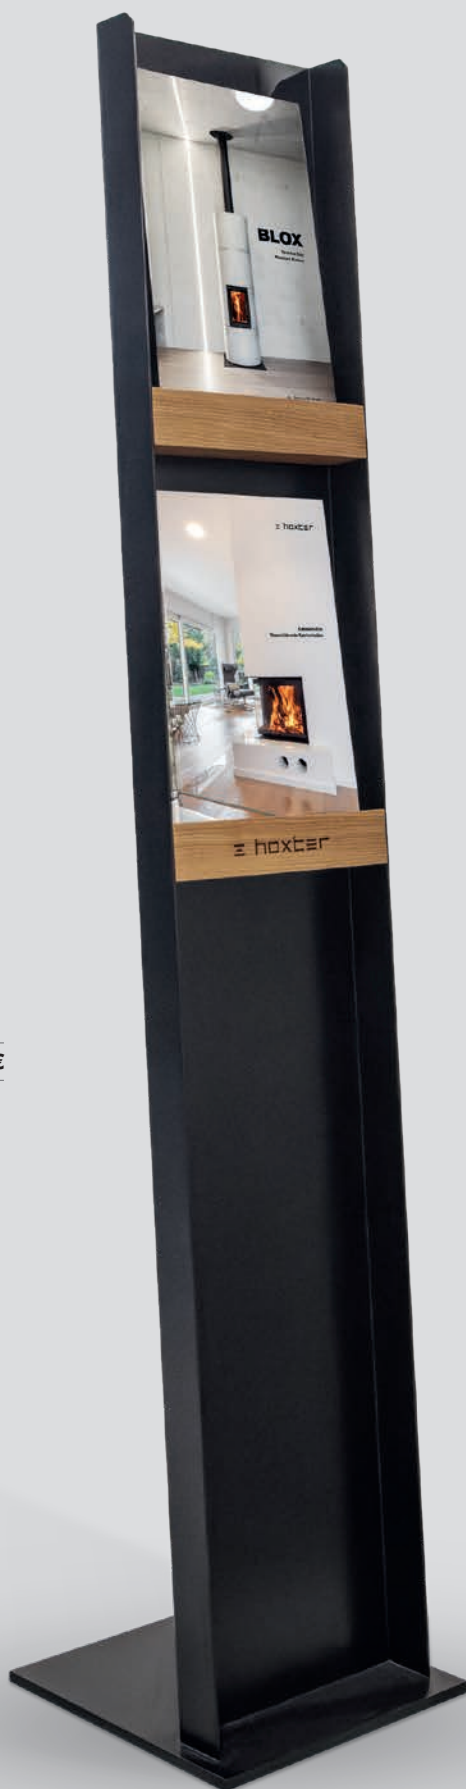

Zarámovaný obraz B

Zarámovaný obraz C

Zarámovaný obraz

Barevný tisk na pevné desce, v dřevěném masivním rámu o rozměru 1800 x 800 mm, včetně montážní sady.

M1000527 Zarámovaný obraz A	199 €
M1000528 Zarámovaný obraz B	199 €
M1000529 Zarámovaný obraz C	199 €

Stojan na katalogy

Masivní ocelový stojan na tiskoviny Hoxter s dřevěnými poličkami. Černý lak, rozměr 1500 x 300 mm, váha cca 20 kg.

M1000537

89 €

A photograph showing a 3D logo 'hoxter' mounted on a textured, grey wall. The logo consists of a stylized 'E' symbol followed by the letters 'hoxter' in a bold, sans-serif font. The letters are dark grey or black and have a slight shadow, giving them a three-dimensional appearance.