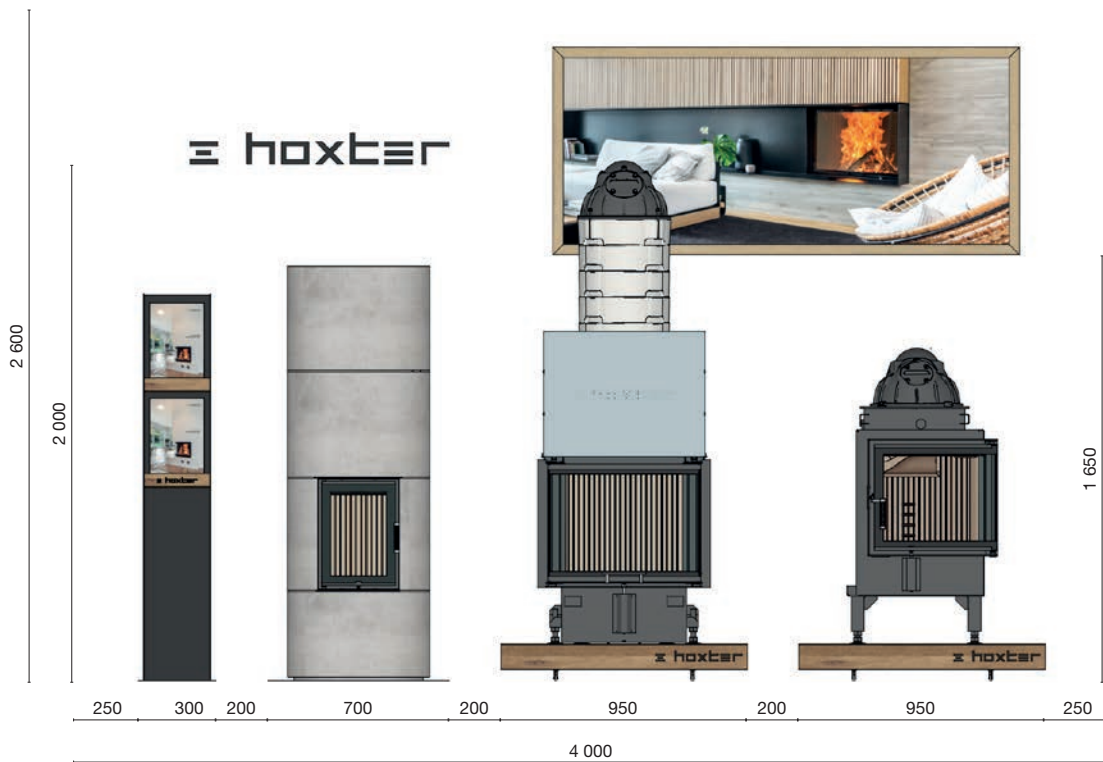

hoxter

Showroom Design Concepts

1 250

1 800

200

1 000

750

Naše doporučení

- BLOX 50
- HAKA 63/51 WI
- ECKA 67/45/51akumulační nástavba

- Podkladový plech / M1000525
- Dřevěný podstavec S / M1000183
- Dřevěný podstavec M / M1000184

- Roll-up BLOX graf / M1000484
- 3D Logo / M1000197
- Zarámovaný obraz A / M1000527
- Stojan na katalogy / M1000537

Naše doporučení

- BLOX R55
- UKA 35/60/35/50Sh akumulční nástavba
- HE 50/35/45
- Podkladový plech / M1000525
- Dřevěný podstavec S / M1000183
- Dřevěný podstavec XS / M1000281
- 3D Logo / M1000197
- Zarámovaný obraz B / M1000528
- Stojan na katalogy / M1000537

Dubovým olejem napuštěné smrkové dřevo, čtvercový hranol 100 x 100 mm, ocelová konstrukce.

Velikost XS 950 x 700 mm vhodná pro:

HAKA 60/50S(h, T)
ECKA 60/35/45S(h)
UKA 35/60/35/50Sh

Velikost XS-long 1200 x 700 mm vhodná pro: