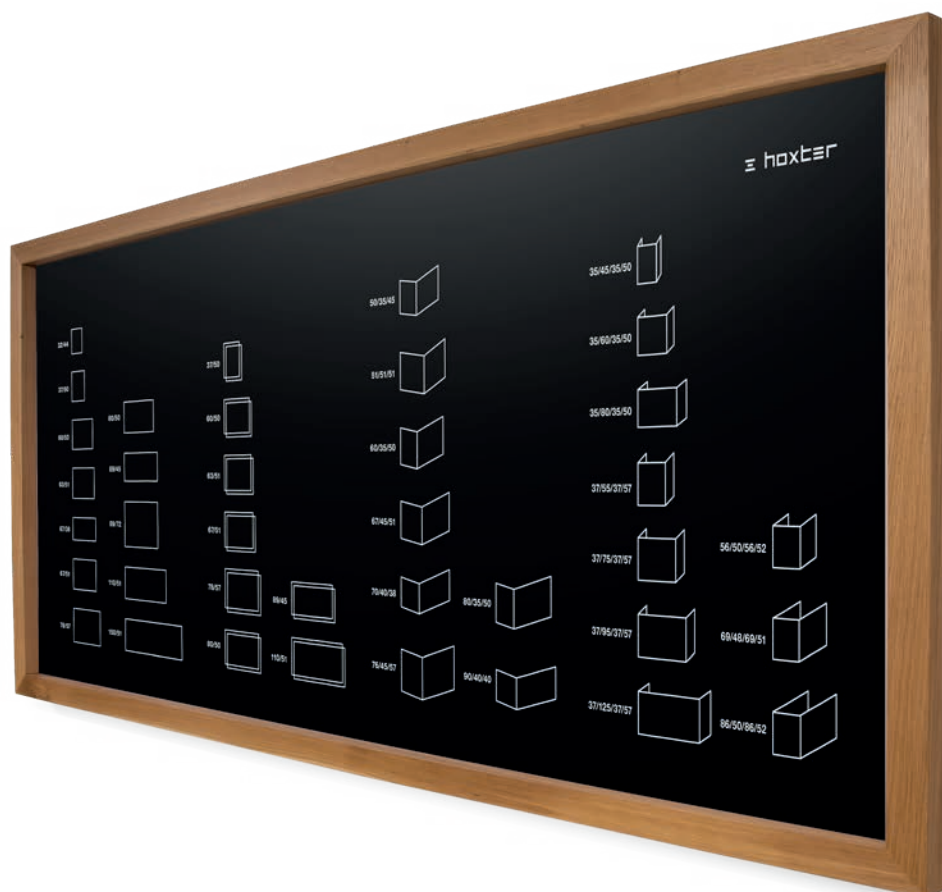

Naše doporučení

- BLOX R55
- UKA 35/60/35/50Sh akumulční nástavba
- HE 50/35/45
- Podkladový plech / M1000525
- Dřevěný podstavec S / M1000183
- Dřevěný podstavec XS / M1000281
- 3D Logo / M1000197
- Zarámovaný obraz B / M1000528
- Stojan na katalogy / M1000537

Naše doporučení

- BLOX 50
- ECKA 60/35/50Sh

- Podkladový plech / M1000526
- Dřevěný podstavec S / M1000183

- 3D Logo / M1000197
- Zarámovaný obraz C / M1000529
- Stojan na katalogy / M1000537

Komponenty

Zarámovaný obraz A

Stojan na katalogy

Masivní ocelový stojan na tiskoviny Hoxter s dřevěnými poličkami. Černý lak, rozměr 1500 x 300 mm, váha cca 20 kg.

M1000537

89 €

A photograph showing a 3D logo 'hoxter' mounted on a textured, grey wall. The logo consists of a stylized 'E' symbol followed by the letters 'hoxter' in a bold, sans-serif font. The letters are dark grey or black and have a slight shadow, giving them a three-dimensional appearance.